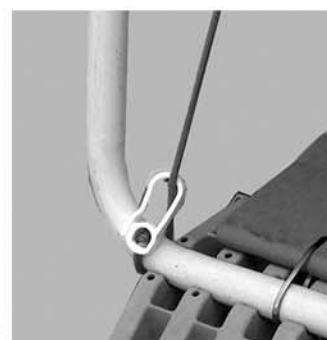

COPRIPISCINA CON TIRANTI ELASTICI

Montare il sistema di svuotamento (vedi retro)

Coprire la vasca con il telo e lasciarlo appoggiare sulla superficie dell'acqua

Montare i ganci in dotazione in corrispondenza del centro di ogni palo a V ed agganciare la parte superiore dei tiranti elastici (foto 1)

Foto 1

Agganciare il tirante al supporto laterale (Foto 2) corrispondete facendo girare l'elastico attorno al tubo sotto il punto di curvatura ed agganciarlo (Foto 3)

Foto 2

Nell'angolo risvoltare il telo in eccesso e fissarlo come nell'immagine (Foto 4)

Foto 3

Foto 4

LAGHETTO®
GROUP

SISTEMA DI AUTOSVUOTAMENTO

E' possibile montare il sistema di autosvuotamento ad ogni copripiscina con tiranti elastici

Prima di montare la copertura (vedi retro) Individuare il centro del copripiscina piegando il telo a met  per la larghezza e poi per la lunghezza.

I ganci sono costituiti da due parti da unire grazie ad una vite autofilettante.

Posizionare il gancio forato nella parte esterna del telo, inserire la vite bucando il telo e far combaciare con la sede nella parte di gancio non forata e serrare poi sino in fondo.