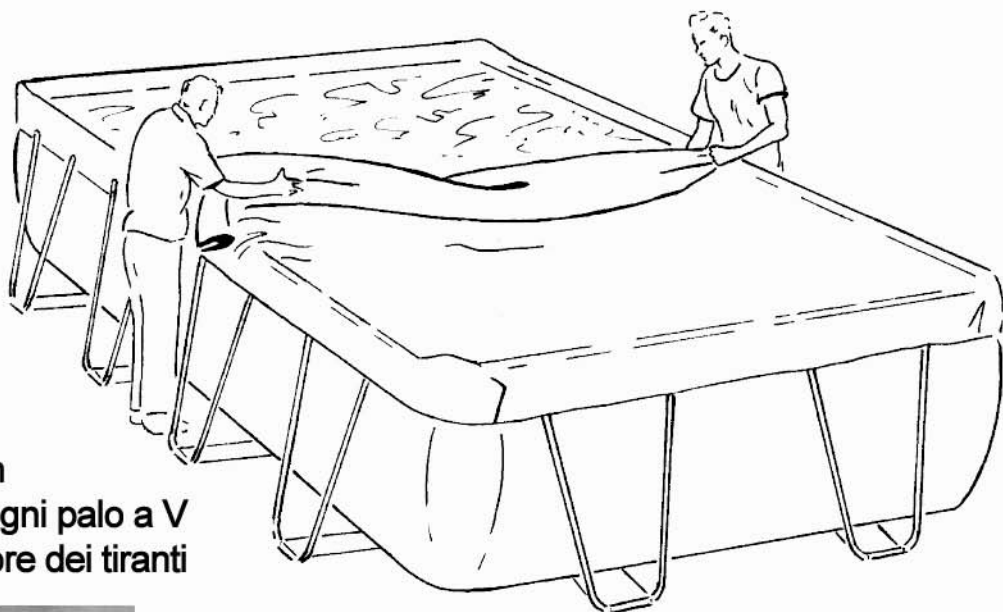

COPRIPISCINA CON TIRANTI ELASTICI

Montare il sistema di svuotamento (vedi retro)

Coprire la vasca con il telo e lasciarlo appoggiare sulla superficie dell'acqua

Montare i ganci in dotazione in corrispondenza del centro di ogni palo a V ed agganciare la parte superiore dei tiranti elastici (foto 1)

Foto 1

Agganciare il tirante al supporto laterale (Foto 2) corrispondete facendo girare l'elastico attorno al tubo sotto il punto di curvatura ed agganciarlo (Foto 3)

Foto 2

Nell'angolo risvoltare il telo in eccesso e fissarlo come nell'immagine (Foto 4)

Foto 3

Foto 4

LAGHETTO®
GROUP

SISTEMA DI AUTOSVUOTAMENTO

E' possibile montare il sistema di autosvuotamento ad ogni copripiscina con tiranti elastici

Prima di montare la copertura (vedi retro) Individuare il centro del copripiscina piegando il telo a met  per la larghezza e poi per la lunghezza.

I ganci sono costituiti da due parti da unire grazie ad una vite autofilettante.

Posizionare il gancio forato nella parte esterna del telo, inserire la vite bucando il telo e far combaciare con la sede nella parte di gancio non forata e serrare poi sino in fondo.