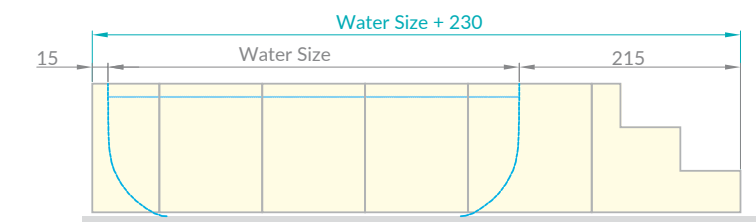

Cuscini in sky nautico

Nautical sky sun bed
Bain de soleil en sky nautique

Rivestimento interno

Liner
Revêtement intérieur

DIMENSIONI DISPONIBILI AVAILABLE SIZES DIMENSIONS DISPONIBLES

- > Lunghezza | Length | Longueur
water = **4, 5, 6, 7, 8** m.
- > Larghezza | Width | Largeur
water = **2, 2.5, 3** m.