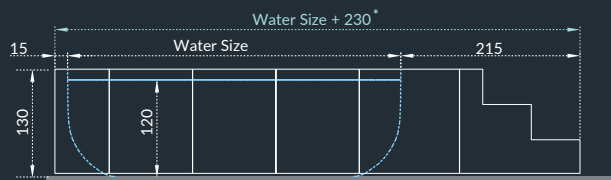

MISURE DISPONIBILI AVAIBALE SIZE

Lunghezza
Length

water =
4, 5, 6, 7 m.

Larghezza
Width

water =
2, 3 m.

* Misura indicativa. The measures are indicative.

MISURE DISPONIBILI AVAIBALE SIZE

MOD.	SPECCHIO D'ACQUA WATER SIZE (cm)	INGOMBRO TOTALE TOTAL ENCUMBRANCE (cm)	ALTEZZA ACQUA WATER HEIGHT (cm)	ALTEZZA TOTALE TOTAL HEIGHT (cm)	VOLUME (l)
YACHT 24	200 x 400	240 x 635	120	130	9600
YACHT 25	200 x 500	240 x 735	120	130	12000
YACHT 35	300 x 500	340 x 735	120	130	18000
YACHT 36	300 x 600	340 x 835	120	130	21600
YACHT 37	300 x 700	340 x 935	120	130	25200