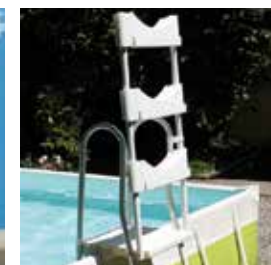

MOD.	COLORI DISPONIBILI 2022 available colours couleurs disponibles	SPECCHIO D'ACQUA water size miroir d'eau (m)	ALTEZZA ACQUA water height hauteur de l'eau (m)	DIMENSIONI TOTALI total encumbrance encombrement total (m)	VOLUME (mc)
24		2,80 x 4,00	1,20	3,84 x 5,04	13,5
25		2,80 x 5,30	1,20	3,84 x 6,34	17

misure indicative (non vincolanti)
the measures are indicatives dimensions indicatives

CRYSTAL
popi

3/² years
WARRANTY

GARANZIA PISCINA: 3 ANNI
POOL WARRANTY: 3 YEARS | GARANTIE BASSIN: 3 ANS
GARANZIA ACCESSORI: 2 ANNI
ACCESSORIES WARRANTY: 2 YEARS | GARANTIE ACCESSOIRES: 2 ANS

Designed and made in Italy.

Friendly materials according to the European standards of safety and non-toxicity.

Laghetto quality, leader for 40 years.