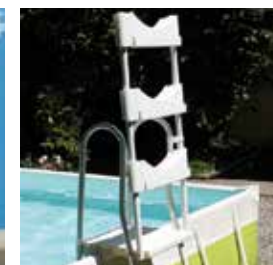

MOD.	COLORI DISPONIBILI 2022 available colours couleurs disponibles	SPECCHIO D'ACQUA water size miroir d'eau (m)	ALTEZZA ACQUA water height hauteur de l'eau (m)	DIMENSIONI TOTALI total encumbrance encombrement total (m)	VOLUME (mc)
24		2,80 x 4,00	1,20	3,84 x 5,04	13,5
25		2,80 x 5,30	1,20	3,84 x 6,34	17

misure indicative (non vincolanti)
the measures are indicatives dimensions indicatives

CRYSTAL
popi

3/² years
WARRANTY

GARANZIA PISCINA: 3 ANNI
POOL WARRANTY: 3 YEARS | GARANTIE BASSIN: 3 ANS
GARANZIA ACCESSORI: 2 ANNI
ACCESSORIES WARRANTY: 2 YEARS | GARANTIE ACCESSOIRES: 2 ANS

Designed and made in Italy.

Friendly materials according to the European standards of safety and non-toxicity.

Laghetto quality, leader for 40 years.