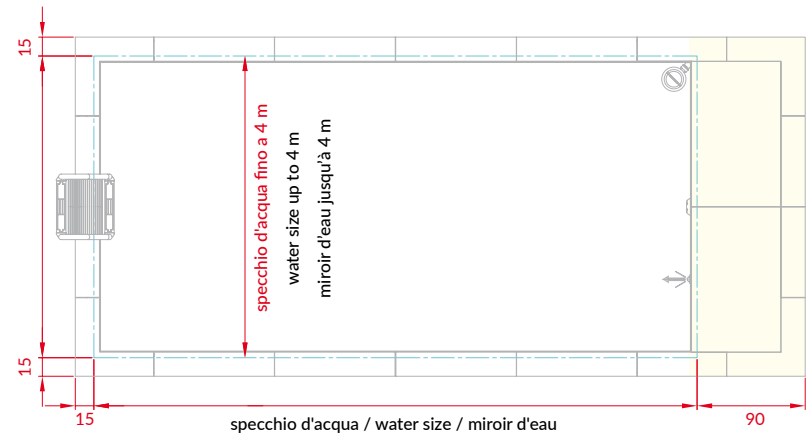

DIVA LTI - CARATTERISTICHE

characteristics | caractéristiques

Vano tecnico a bordo vasca per piscine Dolcevita Diva con larghezza specchio d'acqua 3 - 4 m.

Technical compartment by the pool for Dolcevita Diva with water size width 3 - 4 m

Compartment technique au bord du bassin pour piscines Dolcevita Diva avec largeur du miroir d'eau 3 - 4 m

BASAMENTO PER MONTAGGIO SU TERRA SENZA OPERE EDILI

base | basement

Dolcevita è montabile e smontabile facilmente in poche ore e può essere installata anche ad uso solo stagionale.