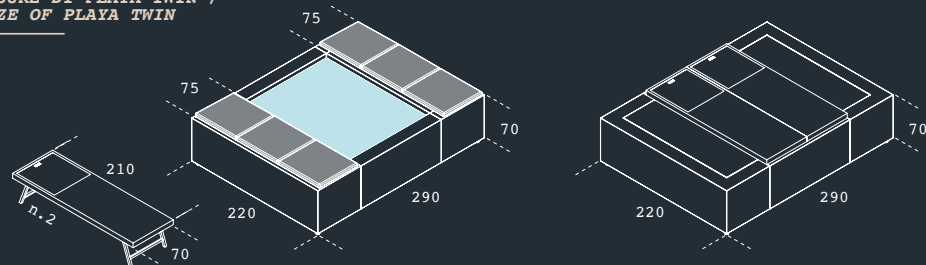

MISURE DI PLAYA TWIN / SIZE OF PLAYA TWIN

MOD.	SPECCHIO D'ACQUA WATER SIZE (cm)	INGOMBRO TOTALE TOTAL ENCUMBRANCE (cm)	ALTEZZA ACQUA WATER HEIGHT (cm)	ALTEZZA TOTALE TOTALHEIGHT* (cm)	VOLUME (l)
PLAYA TWIN	140 x 180	220 x 290	55	70	1200