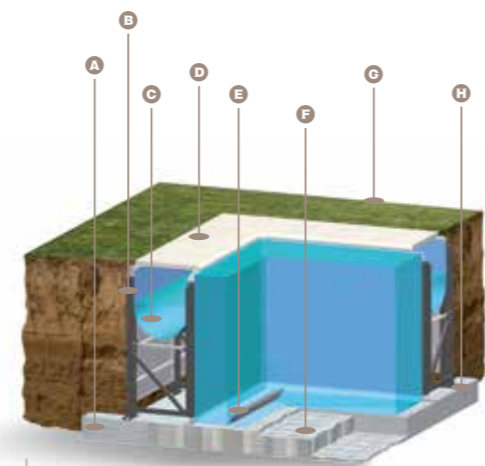

Bluespring | PISCINE LAGHETTO®

BLUESPRING: PROFESSIONALI PER PASSIONE
professional for passion | professionnel par passion

Bluespring®

CARATTERISTICHE TECNICHE

- › La struttura portante a due pareti in acciaio rivestito con l'innovativa protezione ZMSV-TECH (zinco-magnesio-vernice epossidica), appoggiata su piedi regolabili in altezza, assicura negli anni il perfetto livello di tracimazione su tutto il perimetro anche nel caso di parziale assestamento del terreno sottostante la vasca.
- › Bluespring può essere installata in tutti i contesti architettonici:
 - completamente o parzialmente interrata,
 - totalmente fuori terra,
 - fuori terra con uno o più lati contro collina nel caso di terreni terrazzati.
- › La parete contro acqua, distanziata da quella contro terra, garantisce una ottima coibentazione verso l'esterno, con notevoli risparmi energetici nel caso di riscaldamento dell'acqua.
- › Lo spazio libero tra le due pareti presente al di sotto del canale di tracimazione è sempre ispezionabile.
- › Questo permette di installare e verificare nel tempo il circuito idraulico perimetrale e gli accessori (es. nuoto controcorrente, faretti etc..).

TECHNICAL CHARACTERISTICS

- › Bluespring is constructed of a rigid supporting steel coated with innovative ZMSV-TECH (zinc-magnesium-epoxy coating) protection structure with adjustable feet, assuring a perfect overflow even if there is some ground settlement.
- › Bluespring can be installed on virtually any site. It can be in-ground, partially in-ground, above-ground and even installed on a terraced or sloping site.
- › There is a cavity between the pool wall and the outer wall giving excellent insulation and energy conservation.
- › The cavity between the two side walls, under the overflow channel, can be easily inspected, allowing the additional installation of new accessories at a later date (ie. Counter current swimming, lights...)