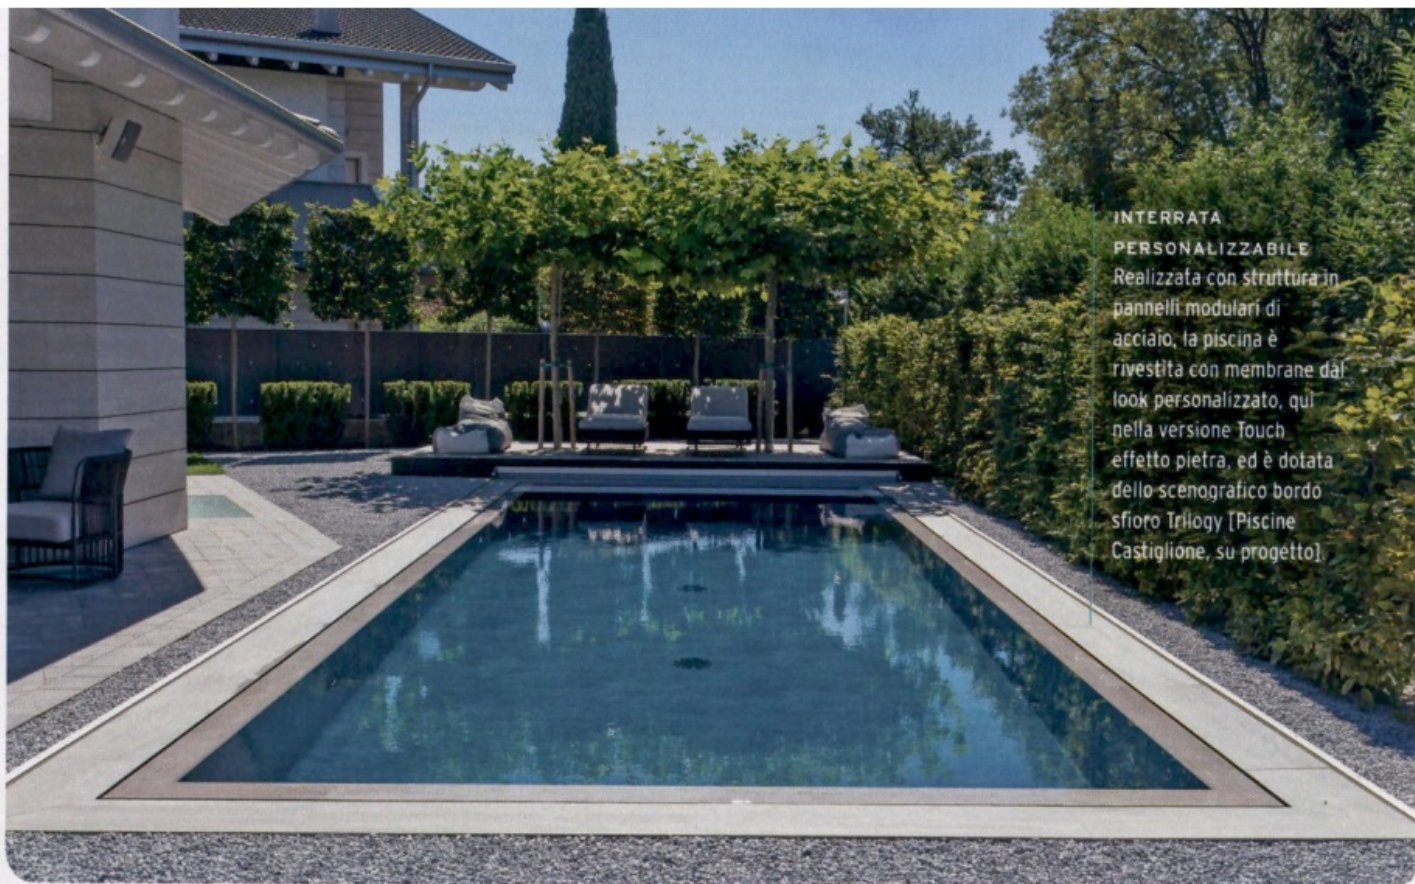

**INTERRATA
PERSONALIZZABILE**
Realizzata con struttura in pannelli modulari di acciaio, la piscina è rivestita con membrane dal look personalizzato, qui nella versione Touch effetto pietra, ed è dotata dello scenografico bordo sfioro Trilogy [Piscine Castiglione, su progetto].

DA SAPERE

FUORITERRA

D'ARREDO Rivestita in elegante fibra sintetica, Dolcevit Diva arreda e si monta su una soletta in cemento armato - o, grazie a un basamento in acciaio, sulla terra battuta - senza opere edili. È smontabile a fine stagione [Piscine Laghetto, cm 340x640x130h da € 13.882 + iva, trasporto e montaggio].

- Le piscine, qualunque tipo di struttura abbiano, non rientrano nell'edilizia libera, per cui è sempre consigliabile verificare se nel proprio Comune di residenza sono richieste autorizzazioni o se sussistono vincoli paesaggisti, ambientali, architettonici, storici o idrogeologici.
- Spesso non richiedono permessi le piscine fuoriterra autoportanti che non prevedano scavi e incassi e che siano completamente smontabili senza occupare stabilmente lo spazio.
- Anche l'iter di autorizzazione per le piscine seminterrate con struttura

- autoportante dotate di kit per montaggi su basamenti in acciaio (invece che su cemento) tende a essere semplificato.
- La piscina interrata, invece, può essere considerata intervento edilizio di nuova costruzione e richiedere quindi il Permesso di Costruire o la SCIA e una relazione antisismica.
- Solo se superiore a 80 mq, la piscina potrebbe modificare la categoria catastale e la relativa rendita della casa.
- Nella maggior parte dei casi le aziende produttrici ti assistono sia nella fase dei permessi sia in quella della realizzazione.

SEMINTERRATA AUTOPORTANTE

Interrata per soli 55 cm, Dolcevit Divina è rivestita in fibra sintetica intrecciata su telaio in alluminio. Qui è nella versione da montare su terra con basamento in acciaio [Piscine Laghetto, cm 440x910x130h da € 34.010 + iva, trasporto, installazione e accessori].