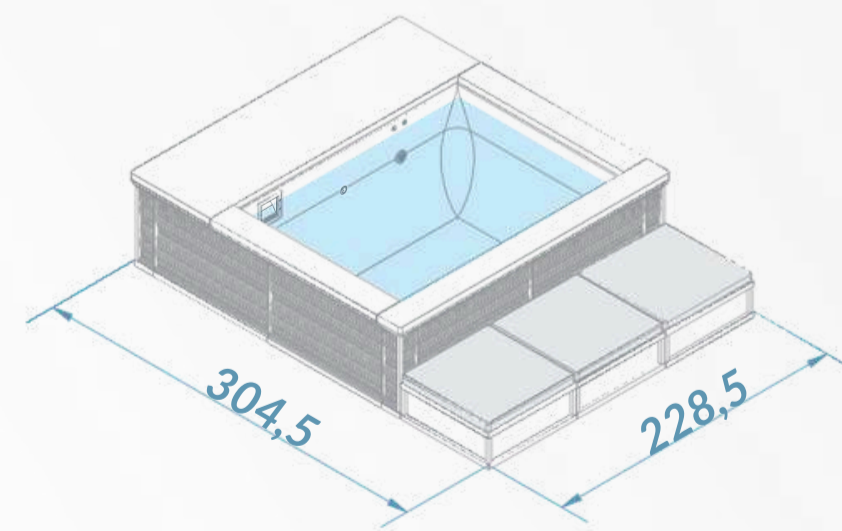

NINFEA THINY - SEDUTE LIVING CON CUSCINI INTEGRATI