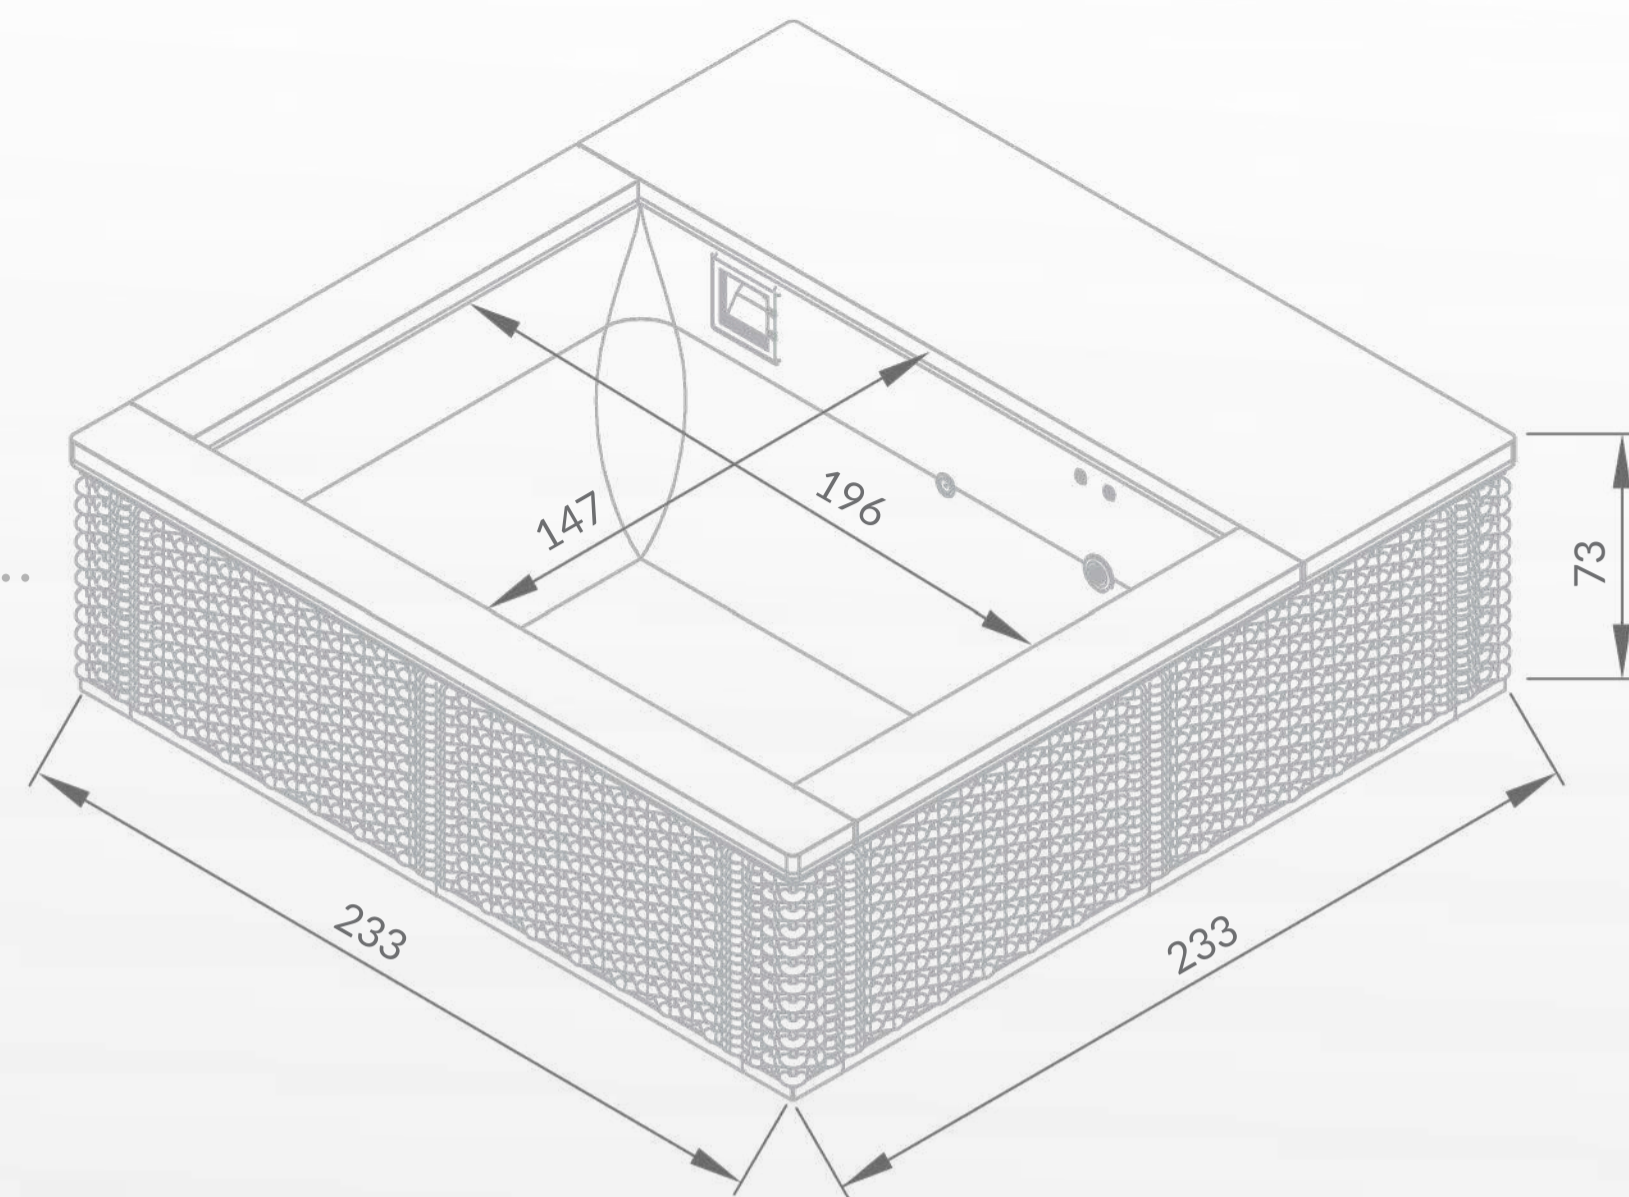

PISCINE
LAGHETTO®

NINFEA 1

233 X 233 cm

**NINFEA 2**

233 X 331 cm

Grazie al riscaldatore integrato e al sistema di bolle incorporato, offre un'esperienza di benessere immediata. Il vero vantaggio è l'armonia tra funzionalità e design: tutto è nascosto alla vista, ma subito pronto all'uso.