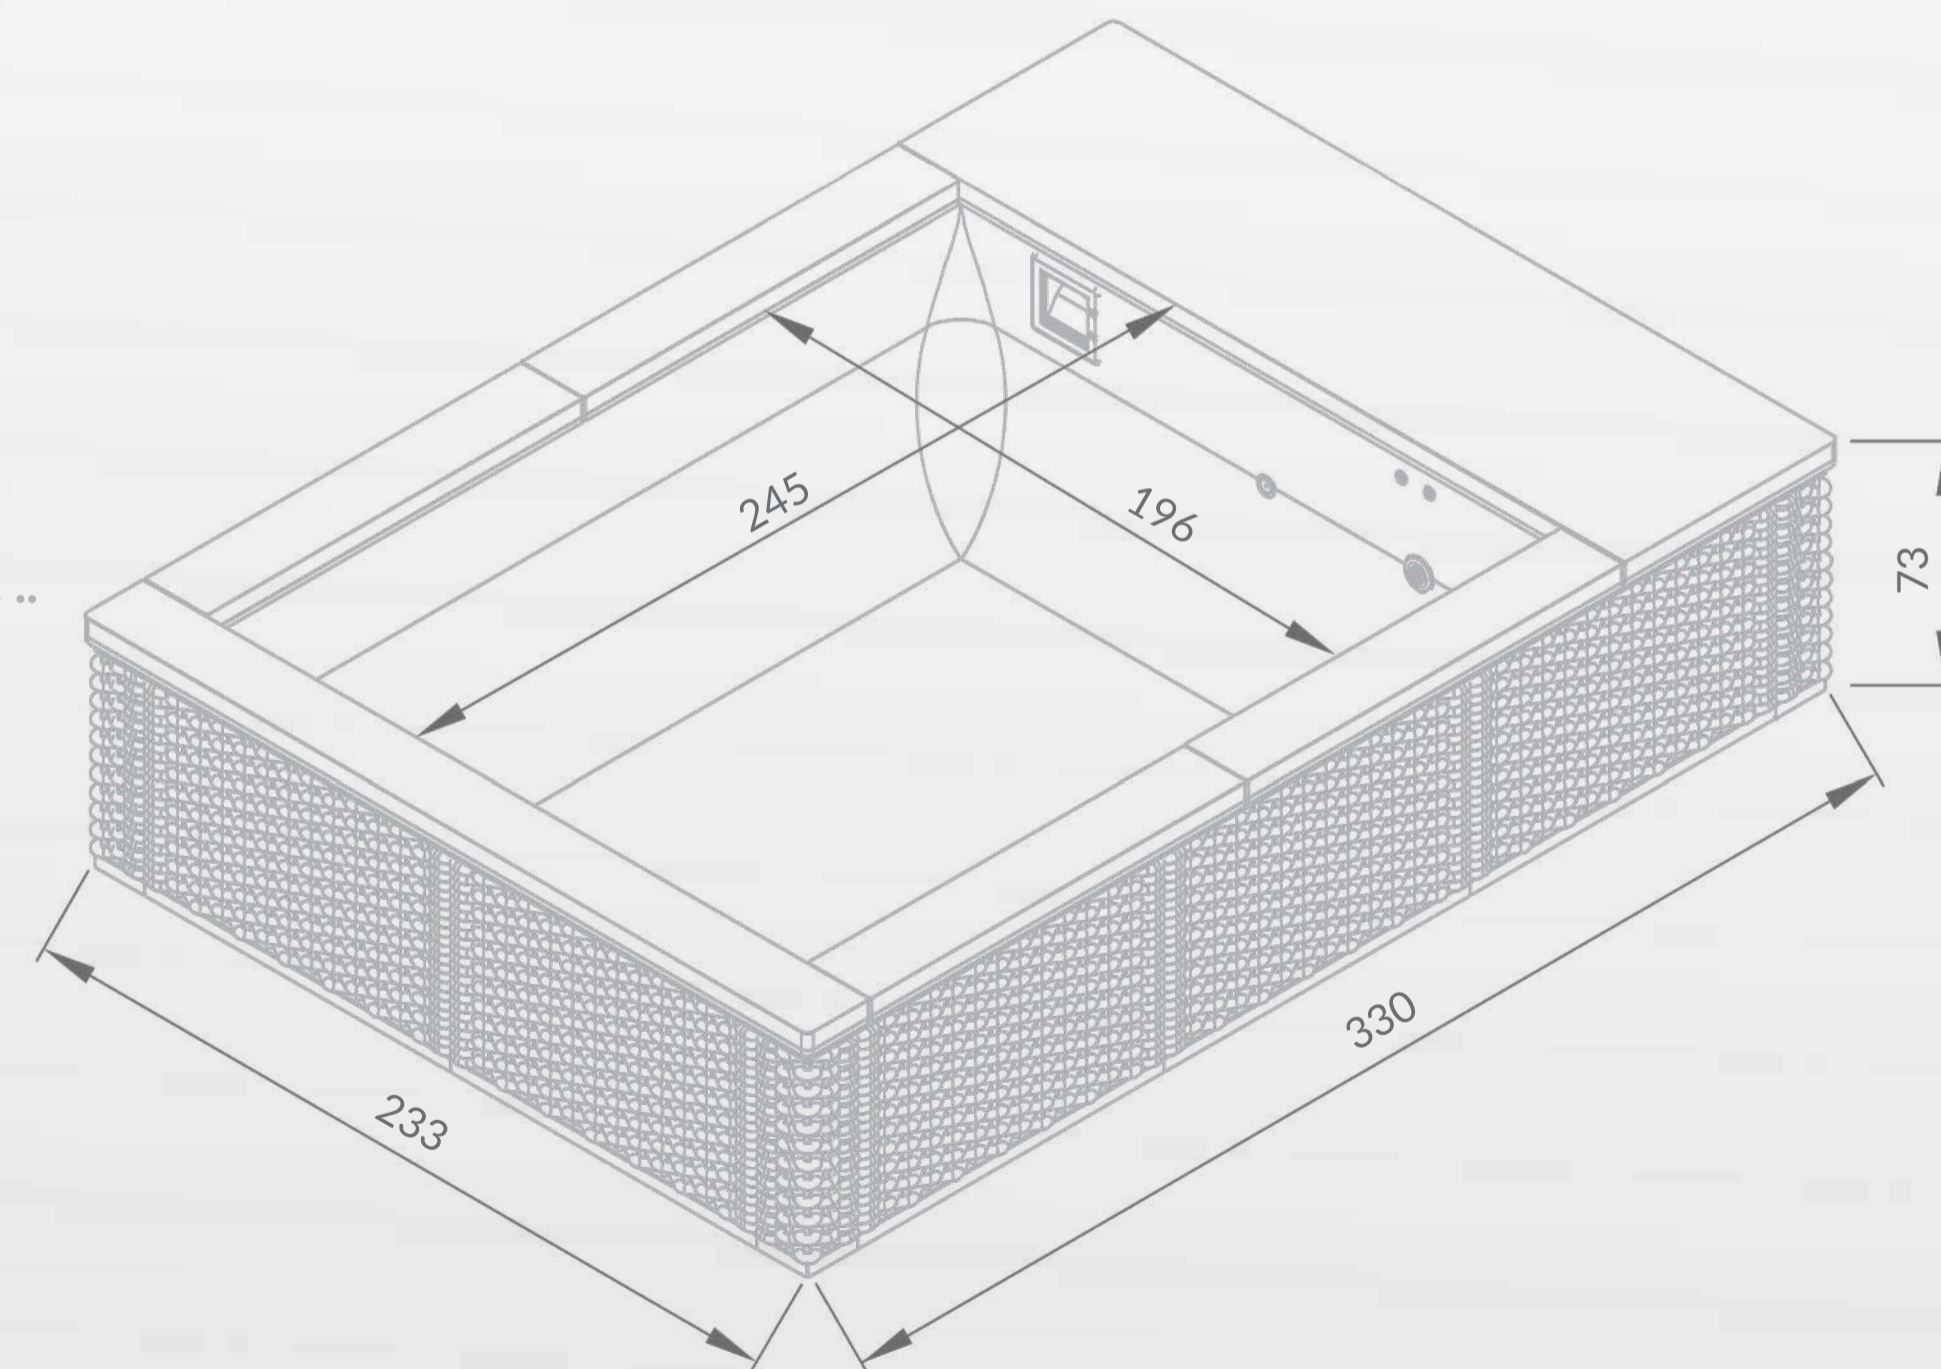

PISCINE
LAGHETTO®

NINFEA 1

233 X 233 cm

**NINFEA 2**

233 X 331 cm

Grazie al riscaldatore integrato e al sistema di bolle incorporato, offre un'esperienza di benessere immediata. Il vero vantaggio è l'armonia tra funzionalità e design: tutto è nascosto alla vista, ma subito pronto all'uso.